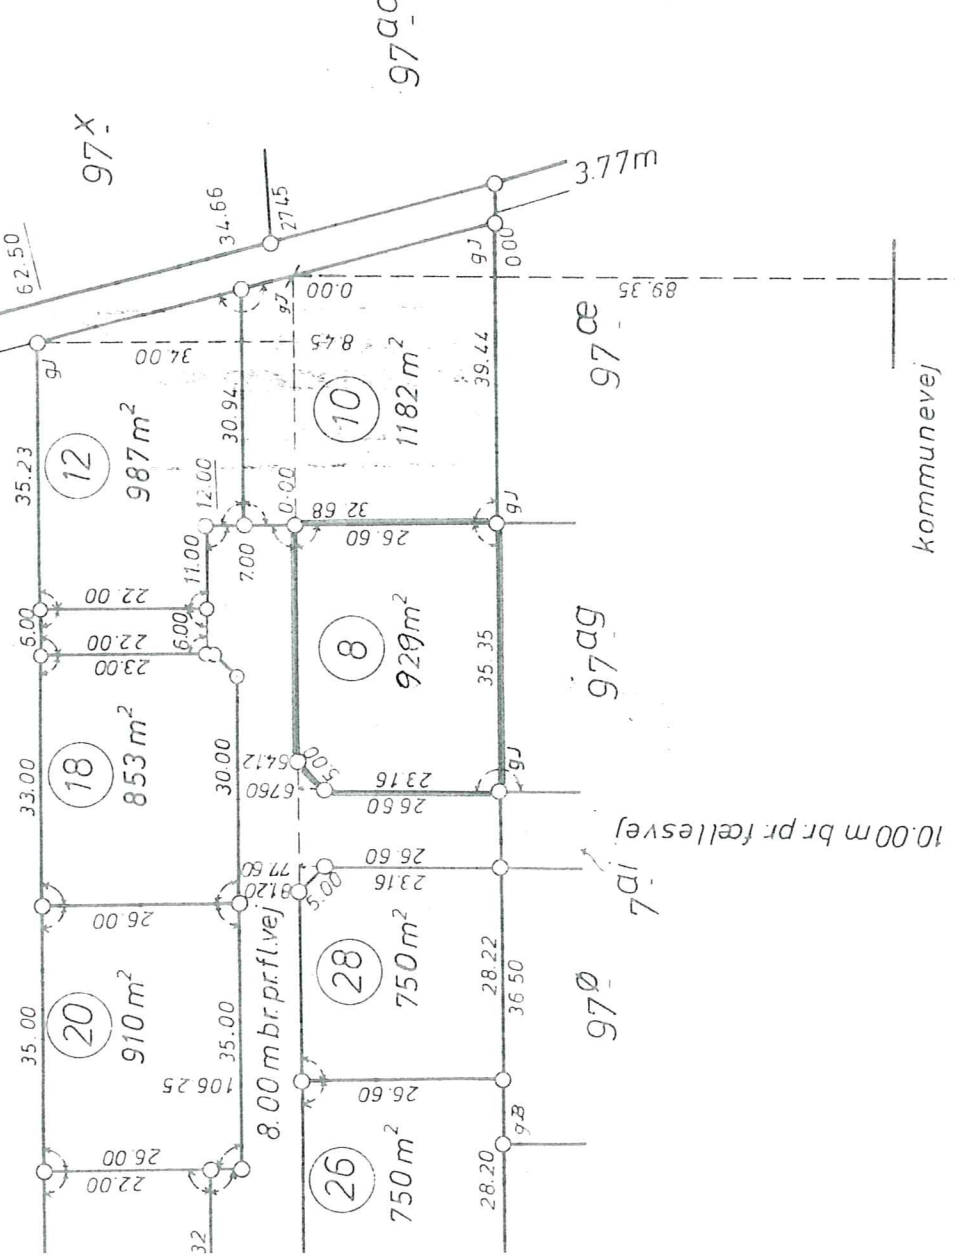

Henning Kjeldbjerg  
Landinspektør  
Poppelalié 103 7500 Holstebro  
Tlf. (07) 42 01 50 & 41 01 55

5.00m br. pr. fællesvej

97u

kommunevej

215 000

5be

Hvor intet andet er angivet er samtlige nye skelpunkter afmålt med lejrtræk