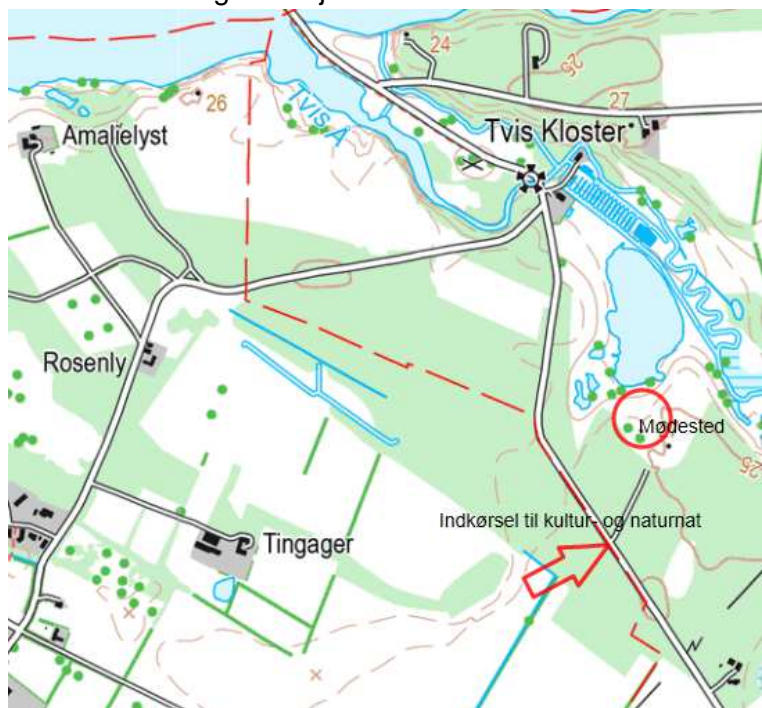

**Mødested:** Tvis Møllevej (650 m syd for nr. 15). Se nærmere på kortet.

**Mødetid:** Fredag d. 26. juni kl. 23.55.

Solen går ned kl. 21.58, og står op kl. 4.39.

Tilmelding senest fredag d. 26. juni kl. 14.00. til [kent.byrialsen@holstebro.dk](mailto:kent.byrialsen@holstebro.dk)